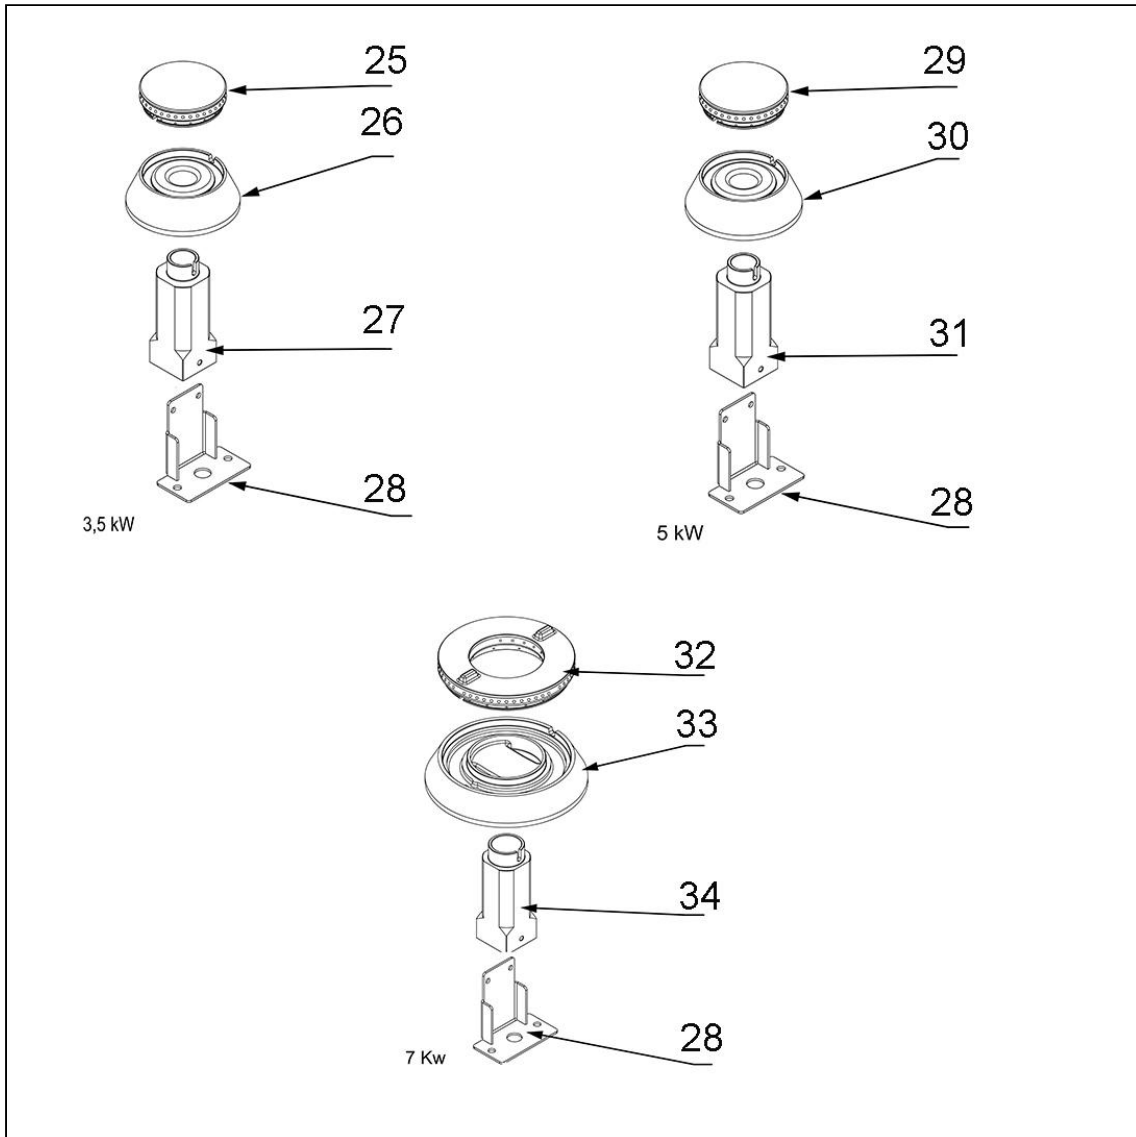

kuchnia gazowa, 2-palnikowa, nastawna, 8.5 kW, G20

Kod katalogowy: 9705110

Nr części (V nr rys.-nr części z rysunku)	Nazwa	Kod
V9705110-01	Błat	C011157
V9705110-02	Panel przedni	C011158
V9705110-03	Kolektor	C011159
V9705110-04	Misa	C011160
V9705110-05	Ruszt	C009045
V9705110-06	Stopka	C010548
V9705110-07	Pokr. tło	C011161
V9705110-08	Ośłona dolna	
V9705110-09	Korpus	
V9705110-10	Zawór	C008801
V9705110-11	Rura miedziana fi10x1	
V9705110-12	Rura miedziana fi6x1	
V9705110-13	Termopara_600	C008081
V9705110-14	Palnik pilota	C008078
V9705110-15	Kolano	C009080
V9705110-16	Dysza palnika 3.5 kW PB_0.9	C007535
V9705110-17	Dysza palnika 3.5 kW GZ_1.35	C007108
V9705110-18	Palnik 3.5kW	C010605
V9705110-19	Rura miedziana fi6x1	
V9705110-20	Rura miedziana fi10x1	
V9705110-21	Dysza palnika pilota GZ_0.41	C010906
V9705110-22	Dysza palnika 5 kW GZ_1.7	C006358
V9705110-23	Dysza palnika 5 kW PB_1.05	C007536
V9705110-24	Palnik 5kW	C010849
V9705110-25	Korona palnika 3.5kW	C009051
V9705110-26	Korpus palnika 3.5kW	C009052
V9705110-27	Inektor 3.5kW	C009092
V9705110-28	Wspornik podstawy dyszy	C009079
V9705110-29	Korona palnika 5kW	C009053
V9705110-30	Korpus palnika 5kW	C009054
V9705110-31	Inektor 5kW	C010161
V9705110-32	Nie dotyczy tego modelu produktu	
V9705110-33	Nie dotyczy tego modelu produktu	
V9705110-34	Nie dotyczy tego modelu produktu	