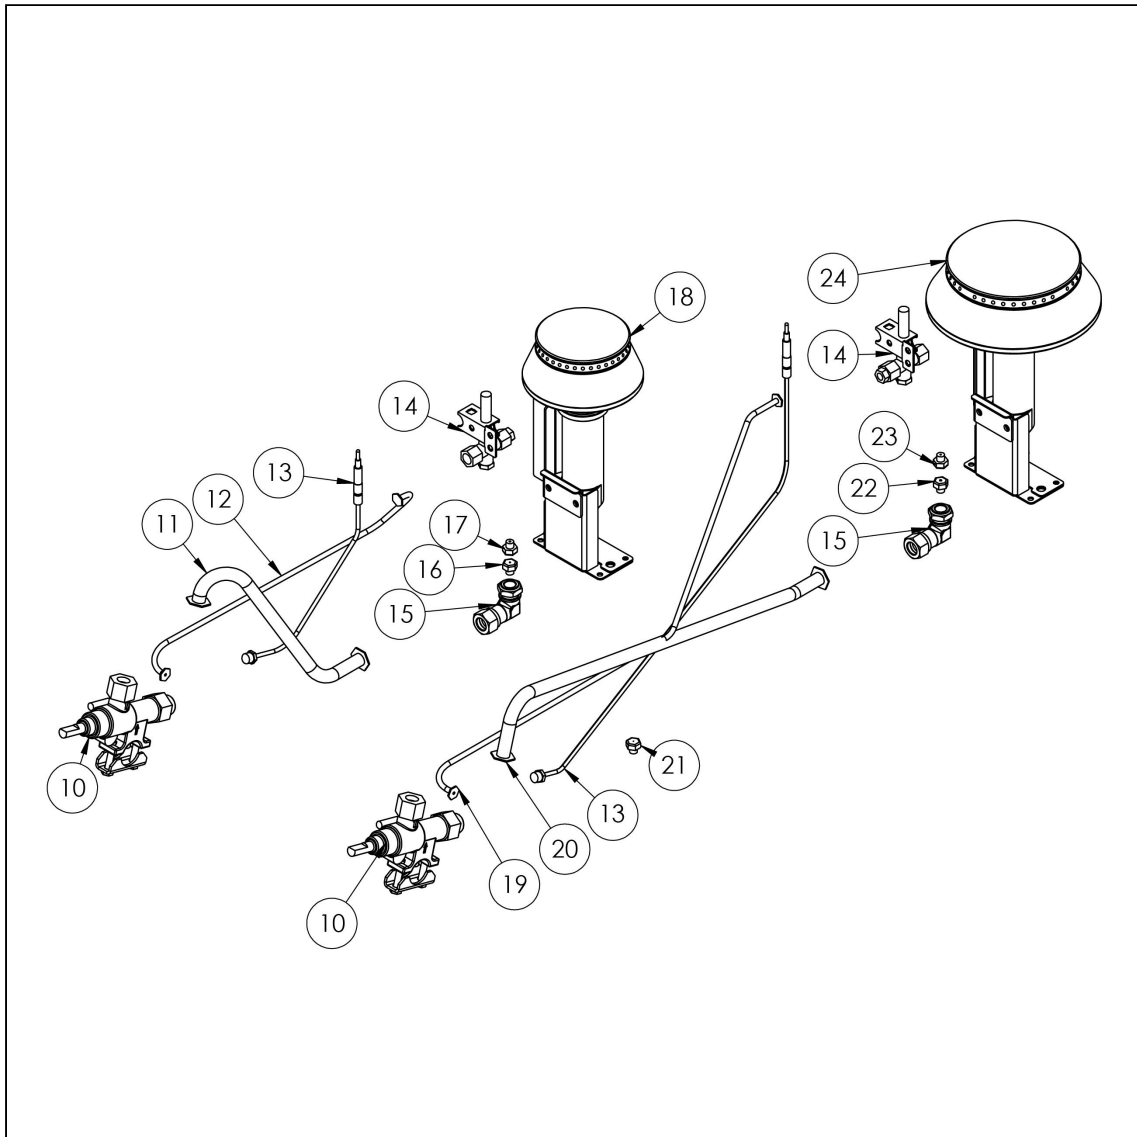

kuchnia gazowa, 2-palnikowa, nastawna, 8.5 kW, G20

Kod katalogowy: 9705110

Nr części (V nr rys.-nr części z rysunku)	Nazwa	Kod
V9705110-01	Błat	C011157
V9705110-02	Panel przedni	C011158
V9705110-03	Kolektor	C011159
V9705110-04	Misa	C011160
V9705110-05	Ruszt	C009045
V9705110-06	Stopka	C010548
V9705110-07	Pokr. tło	C011161
V9705110-08	Ośłona dolna	
V9705110-09	Korpus	
V9705110-10	Zawór	C008801
V9705110-11	Rura miedziana fi10x1	
V9705110-12	Rura miedziana fi6x1	
V9705110-13	Termopara_600	C008081
V9705110-14	Palnik pilota	C008078
V9705110-15	Kolano	C009080
V9705110-16	Dysza palnika 3.5 kW PB_0.9	C007535
V9705110-17	Dysza palnika 3.5 kW GZ_1.35	C007108
V9705110-18	Palnik 3.5kW	C010605
V9705110-19	Rura miedziana fi6x1	
V9705110-20	Rura miedziana fi10x1	
V9705110-21	Dysza palnika pilota GZ_0.41	C010906
V9705110-22	Dysza palnika 5 kW GZ_1.7	C006358
V9705110-23	Dysza palnika 5 kW PB_1.05	C007536
V9705110-24	Palnik 5kW	C010849
V9705110-25	Korona palnika 3.5kW	C009051
V9705110-26	Korpus palnika 3.5kW	C009052
V9705110-27	Inektor 3.5kW	C009092
V9705110-28	Wspornik podstawy dyszy	C009079
V9705110-29	Korona palnika 5kW	C009053
V9705110-30	Korpus palnika 5kW	C009054
V9705110-31	Inektor 5kW	C010161
V9705110-32	Nie dotyczy tego modelu produktu	
V9705110-33	Nie dotyczy tego modelu produktu	
V9705110-34	Nie dotyczy tego modelu produktu	