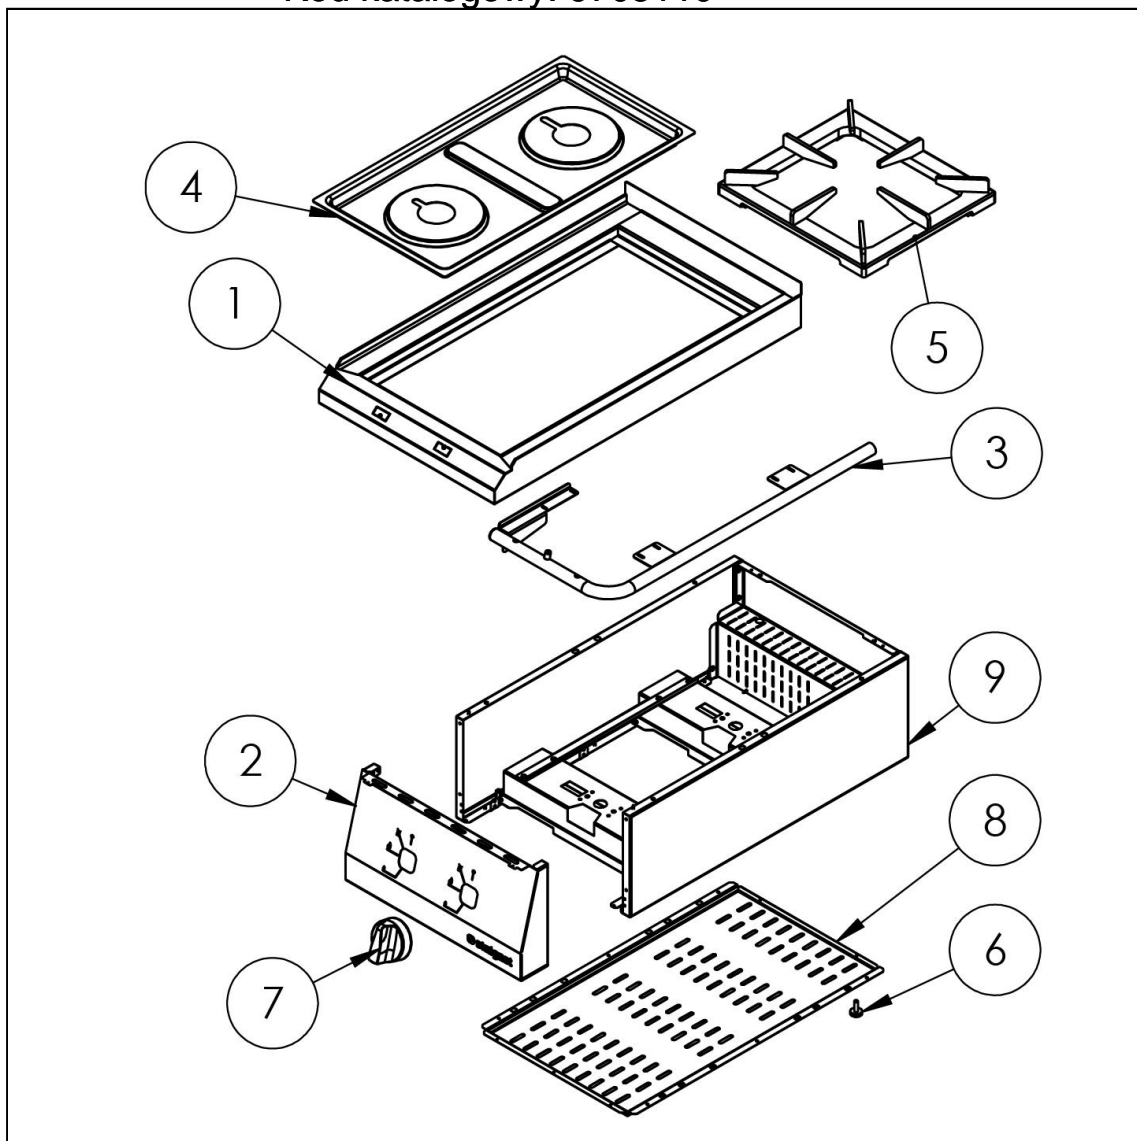

kuchnia gazowa, 2-palnikowa, nastawna, 8.5 kW, G20

Kod katalogowy: 9705110

Nr części (V nr rys.-nr części z rysunku)	Nazwa	Kod
V9705110-01	Błat	C011157
V9705110-02	Panel przedni	C011158
V9705110-03	Kolektor	C011159
V9705110-04	Misa	C011160
V9705110-05	Ruszt	C009045
V9705110-06	Stopka	C010548
V9705110-07	Pokr. tło	C011161
V9705110-08	Ośłona dolna	
V9705110-09	Korpus	
V9705110-10	Zawór	C008801
V9705110-11	Rura miedziana fi10x1	
V9705110-12	Rura miedziana fi6x1	
V9705110-13	Termopara_600	C008081
V9705110-14	Palnik pilota	C008078
V9705110-15	Kolano	C009080
V9705110-16	Dysza palnika 3.5 kW PB_0.9	C007535
V9705110-17	Dysza palnika 3.5 kW GZ_1.35	C007108
V9705110-18	Palnik 3.5kW	C010605
V9705110-19	Rura miedziana fi6x1	
V9705110-20	Rura miedziana fi10x1	
V9705110-21	Dysza palnika pilota GZ_0.41	C010906
V9705110-22	Dysza palnika 5 kW GZ_1.7	C006358
V9705110-23	Dysza palnika 5 kW PB_1.05	C007536
V9705110-24	Palnik 5kW	C010849
V9705110-25	Korona palnika 3.5kW	C009051
V9705110-26	Korpus palnika 3.5kW	C009052
V9705110-27	Inektor 3.5kW	C009092
V9705110-28	Wspornik podstawy dyszy	C009079
V9705110-29	Korona palnika 5kW	C009053
V9705110-30	Korpus palnika 5kW	C009054
V9705110-31	Inektor 5kW	C010161
V9705110-32	Nie dotyczy tego modelu produktu	
V9705110-33	Nie dotyczy tego modelu produktu	
V9705110-34	Nie dotyczy tego modelu produktu	